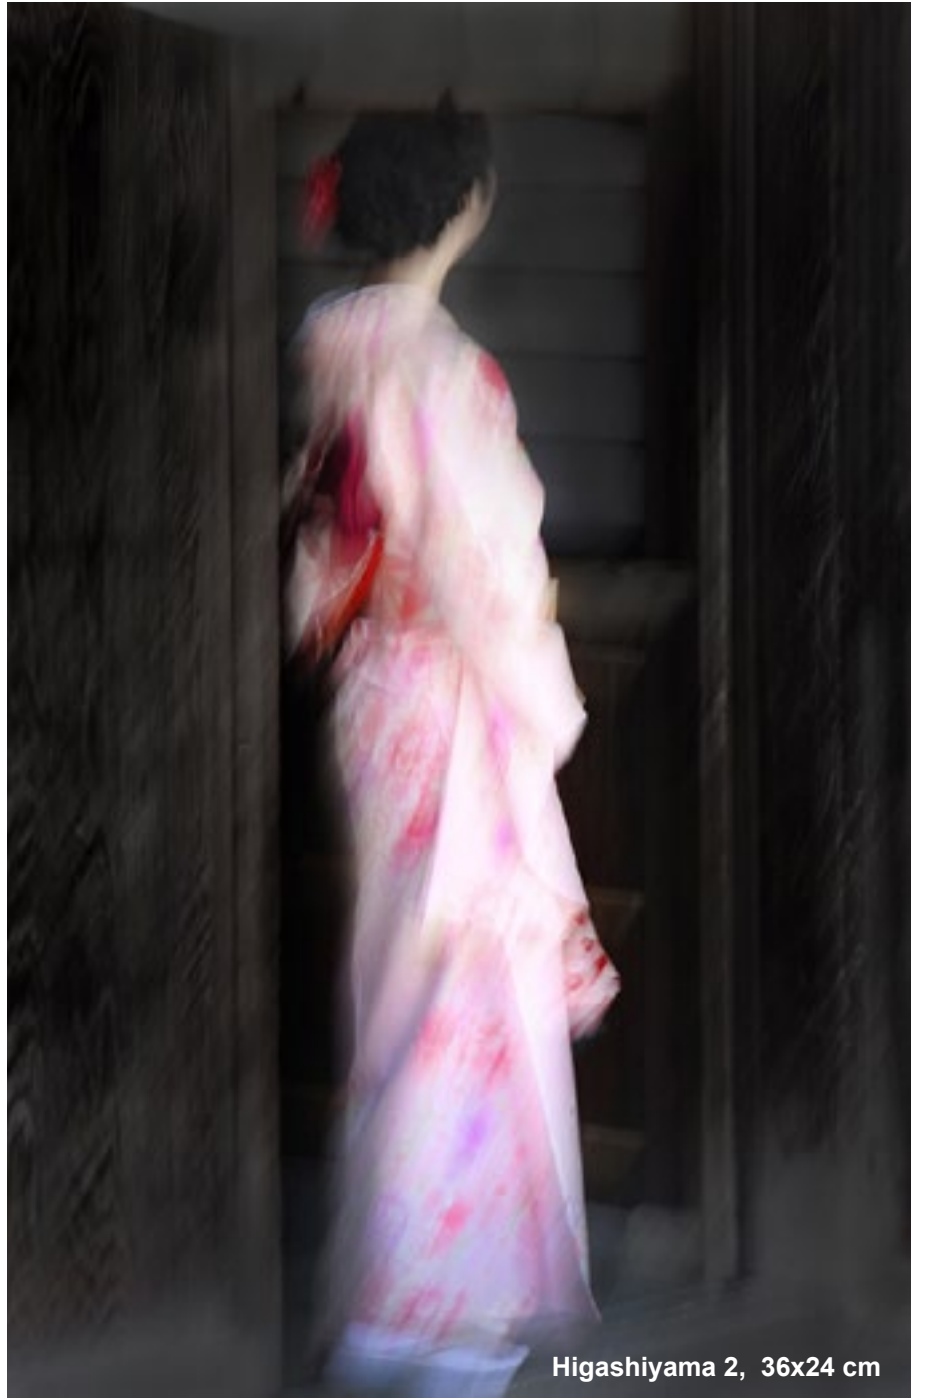

Higashiyama 2, 36x24 cm